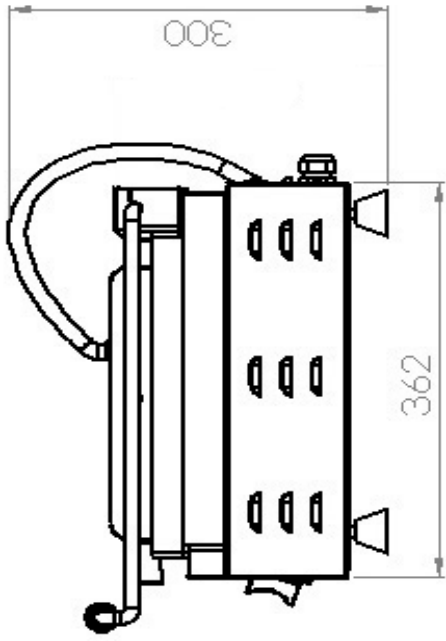

KG 2735 E		Dış Ölçüler / Outside Dim.	393 x 362 x 300 mm.
		Döküm Yüzeyi (Üst - Alt) / Casting Surface (Upper / Lower)	Oluklu - Oluklu / Grooved - Grooved
		Pişirme Yüzeyi / Baking Surface	36 x 27 cm.
		Termostat Aralığı (°C) / Thermostat Interval (°C)	52 - 310 °C
		Toplam Elektrik Gücü (kW) / Total Power (kW)	2,50 kW.
		Elektrik Besleme Gerilimi (V/A) / Power Supply Voltage (V/A)	220 V F+N / 12 A.
		Besleme Kablosu / Power Supply Cable	3 x 1,5 H07RN-F
		İç Tesisat Kabloları / Internal Cable	SIAF 2,5 mm²
		İzolasyon / Insulation	Taş Yünü / Rock Wool
		Ağırlık / Weight	27 kg.

NO.	AÇIKLAMA	DESCRIPTION	ÜRÜN NO. ITEM NO	ADET / PCS.
1	GÖVDE	MAIN BODY	KG2735E-01	1
2	TABAN	LOWER COVER	KG2735E-02	1
3	YAĞDANLIK	LUBRICATOR	KG2735E-03	1
4	ÇERCEVE	FRAME	KG2735E-04	1
5	ALT REZİSTANS TUTUCU	LOWER RESISTANCE HOLDER	KG2735E-05	1
6	ALT REZİSTANS	LOWER RESISTANCE	KG2735E-06	1
7	ALT İZOLASYON	LOWER INSULATION	KG2735E-07	1
8	ALT DÖKÜM	LOWER CASTING	KG2735E-08	1
9	ÜST DÖKÜM	UPPER CASTING	KG2735E-09	1
10	ÜST KAPAK TUTUCU	UPPER COVER HOLDER	KG2735E-10	1
11	SOL KOL	LEFT ARM	KG2735E-11	1
12	SAĞ KOL	RIGHT ARM	KG2735E-12	1
13	YÜZÜK	HANDLE CONNECTION ELEMENT	KG2735E-13	2
14	DERLİN TUTAMAK	UP COVER LIFT	KG2735E-14	1
15	KARE	SQUARE	KG2735E-15	2
16	YAY	COIL	KG2735E-16	1
17	ÜST REZİSTANS TUTUCU	UPPER RESISTANCE HOLDER	KG2735E-17	1
18	ÜST REZİSTANS	UPPER RESISTANCE	KG2735E-18	1
19	ÜST İZOLASYON	UPPER INSULATION	KG2735E-19	1
20	ÜST KAPAK	UPPER COVER	KG2735E-20	1
21	ARKA KAPAK	REAR COVER	KG2735E-21	1
22	SPIRAL	CABLE PROTECTION	KG2735E-22	1
23	BESLEME KABLOSU	FEEDING CABLE	KG2735E-23	1
24	RAKOR	FEEDING CABLE SOCKET	KG2735E-24	1
25	AYAK	FEET	KG2735E-25	4
26	TERMOSTAT	THERMOSTAT	KG2735E-26	1
27	ŞALTER	POWER SWITCH	KG2735E-27	1
28	TERMOSTAT LAMBASI	THERMOSTAT LAMP	KG2735E-28	1
29	TERMOSTAT DÜĞMESİ	THERMOSTAT BUTTON	KG2735E-29	1
30	ŞALTER LAMBASI	POWER SWITCH LAMP	KG2735E-30	1
31	ŞALTER DÜĞMESİ	POWER SWITCH BUTTON	KG2735E-31	1

ÜRÜN ADI / PRODUCT

KG 2735 E

TARİH / DATE

14.08.2018

**DETAY RESİM LİSTESİ
DETAIL PICTURE LIST**

SAYFA NO: 2 / 4
PAGE NO.: 2 / 4

ÜRÜN ADI / PRODUCT

KG 2735 E

TARİH / DATE

14.08.2018

ÖLÇÜLENDİRME
MEASUREMENTS

SAYFA NO: 3 / 4
PAGE NO.: 3 / 4