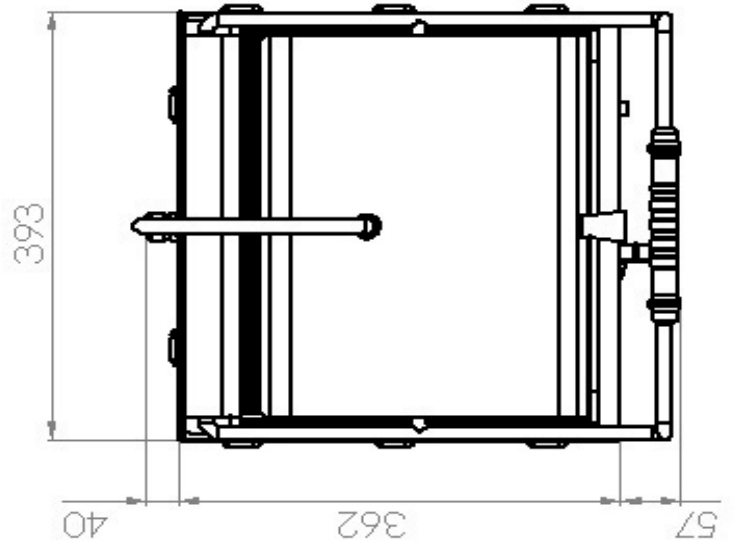

KG 2735 E		Dış Ölçüler / Outside Dim.	393 x 362 x 300 mm.
		Döküm Yüzeyi (Üst - Alt) / Casting Surface (Upper / Lower)	Oluklu - Oluklu / Grooved - Grooved
		Pişirme Yüzeyi / Baking Surface	36 x 27 cm.
		Termostat Aralığı (°C) / Thermostat Interval (°C)	52 - 310 °C
		Toplam Elektrik Gücü (kW) / Total Power (kW)	2,50 kW.
		Elektrik Besleme Gerilimi (V/A) / Power Supply Voltage (V/A)	220 V F+N / 12 A.
		Besleme Kablosu / Power Supply Cable	3 x 1,5 H07RN-F
		İç Tesisat Kabloları / Internal Cable	SIAF 2,5 mm²
		İzolasyon / Insulation	Taş Yünü / Rock Wool
		Ağırlık / Weight	27 kg.

NO.	AÇIKLAMA	DESCRIPTION	ÜRÜN NO. ITEM NO	ADET / PCS.
1	GÖVDE	MAIN BODY	KG2735E-01	1
2	TABAN	LOWER COVER	KG2735E-02	1
3	YAĞDANLIK	LUBRICATOR	KG2735E-03	1
4	ÇERCEVE	FRAME	KG2735E-04	1
5	ALT REZİSTANS TUTUCU	LOWER RESISTANCE HOLDER	KG2735E-05	1
6	ALT REZİSTANS	LOWER RESISTANCE	KG2735E-06	1
7	ALT İZOLASYON	LOWER INSULATION	KG2735E-07	1
8	ALT DÖKÜM	LOWER CASTING	KG2735E-08	1
9	ÜST DÖKÜM	UPPER CASTING	KG2735E-09	1
10	ÜST KAPAK TUTUCU	UPPER COVER HOLDER	KG2735E-10	1
11	SOL KOL	LEFT ARM	KG2735E-11	1
12	SAĞ KOL	RIGHT ARM	KG2735E-12	1
13	YÜZÜK	HANDLE CONNECTION ELEMENT	KG2735E-13	2
14	DERLİN TUTAMAK	UP COVER LIFT	KG2735E-14	1
15	KARE	SQUARE	KG2735E-15	2
16	YAY	COIL	KG2735E-16	1
17	ÜST REZİSTANS TUTUCU	UPPER RESISTANCE HOLDER	KG2735E-17	1
18	ÜST REZİSTANS	UPPER RESISTANCE	KG2735E-18	1
19	ÜST İZOLASYON	UPPER INSULATION	KG2735E-19	1
20	ÜST KAPAK	UPPER COVER	KG2735E-20	1
21	ARKA KAPAK	REAR COVER	KG2735E-21	1
22	SPIRAL	CABLE PROTECTION	KG2735E-22	1
23	BESLEME KABLOSU	FEEDING CABLE	KG2735E-23	1
24	RAKOR	FEEDING CABLE SOCKET	KG2735E-24	1
25	AYAK	FEET	KG2735E-25	4
26	TERMOSTAT	THERMOSTAT	KG2735E-26	1
27	ŞALTER	POWER SWITCH	KG2735E-27	1
28	TERMOSTAT LAMBASI	THERMOSTAT LAMP	KG2735E-28	1
29	TERMOSTAT DÜĞMESİ	THERMOSTAT BUTTON	KG2735E-29	1
30	ŞALTER LAMBASI	POWER SWITCH LAMP	KG2735E-30	1
31	ŞALTER DÜĞMESİ	POWER SWITCH BUTTON	KG2735E-31	1

ÜRÜN ADI / PRODUCT

KG 2735 E

TARİH / DATE

14.08.2018

**DETAY RESİM LİSTESİ
DETAIL PICTURE LIST**

SAYFA NO: 2 / 4
PAGE NO.: 2 / 4

ÜRÜN ADI / PRODUCT

KG 2735 E

TARİH / DATE

14.08.2018

ÖLÇÜLENDİRME
MEASUREMENTS

SAYFA NO: 3 / 4
PAGE NO.: 3 / 4