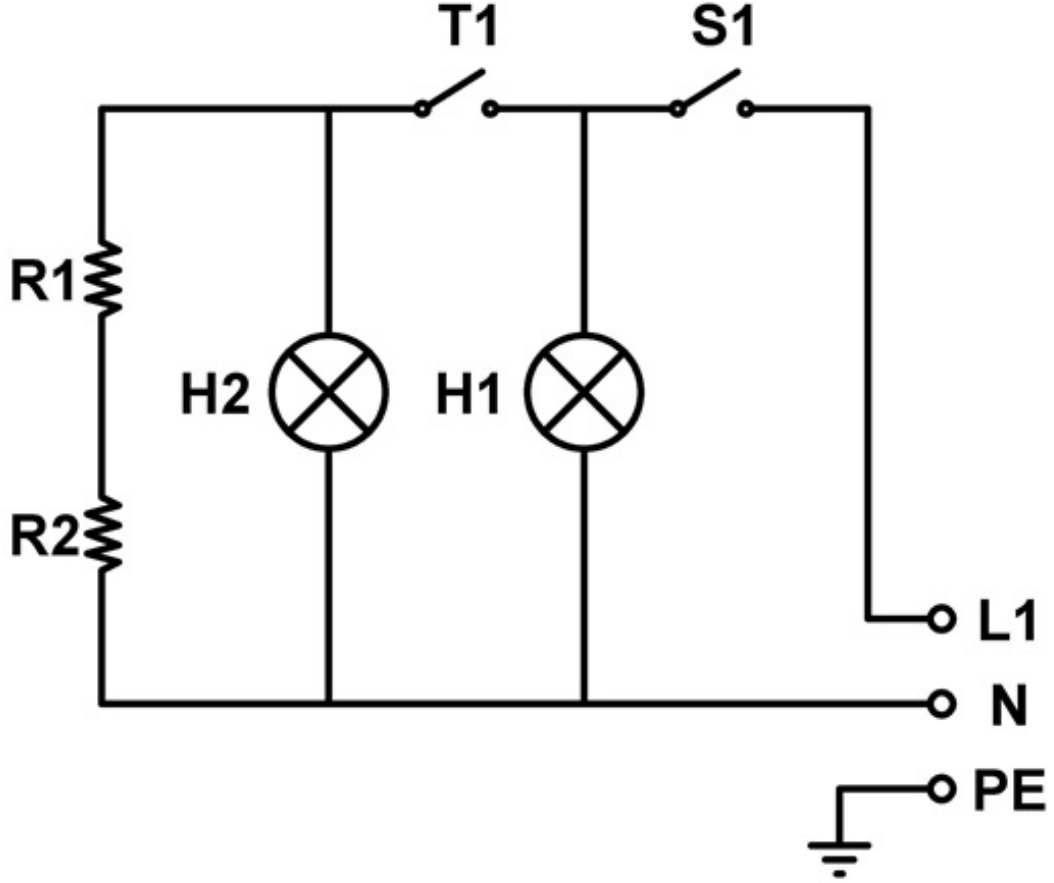

ÜRÜN ADI / PRODUCT

KG 2735 E

TARİH / DATE

14.08.2018

DETAY RESİM
DETAIL PICTURE

SAYFA NO: 1 / 4
PAGE NO.: 1 / 4

KG 2735 E		Dış Ölçüler / Outside Dim.	393 x 362 x 300 mm.
		Döküm Yüzeyi (Üst - Alt) / Casting Surface (Upper / Lower)	Oluklu - Oluklu / Grooved - Grooved
		Pişirme Yüzeyi / Baking Surface	36 x 27 cm.
		Termostat Aralığı (°C) / Thermostat Interval (°C)	52 - 310 °C
		Toplam Elektrik Gücü (kW) / Total Power (kW)	2,50 kW.
		Elektrik Besleme Gerilimi (V/A) / Power Supply Voltage (V/A)	220 V F+N / 12 A.
		Besleme Kablosu / Power Supply Cable	3 x 1,5 H07RN-F
		İç Tesisat Kabloları / Internal Cable	SIAF 2,5 mm ²
		İzolasyon / Insulation	Taş Yünü / Rock Wool
		Ağırlık / Weight	27 kg.

TARİH / DATE

14.08.2018

ÖLÇÜLENDİRME
MEASUREMENTS

SAYFA NO: 3 / 4
PAGE NO.: 3 / 4

KG 2735 E TOST MAKİNASI - ELEKTRİK ŞEMASI
KG 2735 E CONTACT GRILL - ELECTRICAL CIRCUIT DIAGRAM

NO	AÇIKLAMA / DESCRIPTION	NO	AÇIKLAMA / DESCRIPTION
R1	Rezistans / Resistance (1300 W)	S1	Şalter / Power Switch
R2	Rezistans / Resistance (1200 W)	H1	Şalter Kontrol Lambası Power Switch Control Lamps
T1	Termostat / Thermostat (52 - 310 °C)	H2	Termostat Kontrol Lambası Thermostat Control Lamps