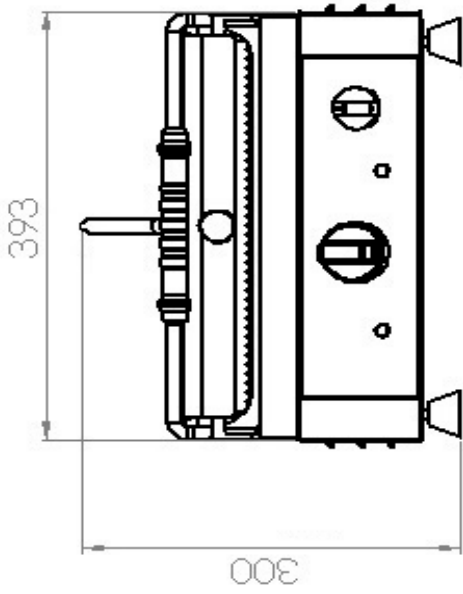

KG 2735 E		Dış Ölçüler / Outside Dim.	393 x 362 x 300 mm.
		Döküm Yüzeyi (Üst - Alt) / Casting Surface (Upper / Lower)	Oluklu - Oluklu / Grooved - Grooved
		Pişirme Yüzeyi / Baking Surface	36 x 27 cm.
		Termostat Aralığı (°C) / Thermostat Interval (°C)	52 - 310 °C
		Toplam Elektrik Gücü (kW) / Total Power (kW)	2,50 kW.
		Elektrik Besleme Gerilimi (V/A) / Power Supply Voltage (V/A)	220 V F+N / 12 A.
		Besleme Kablosu / Power Supply Cable	3 x 1,5 H07RN-F
		İç Tesisat Kabloları / Internal Cable	SIAF 2,5 mm²
		İzolasyon / Insulation	Taş Yünü / Rock Wool
		Ağırlık / Weight	27 kg.

NO.	AÇIKLAMA	DESCRIPTION	ÜRÜN NO. ITEM NO	ADET / PCS.
1	GÖVDE	MAIN BODY	KG2735E-01	1
2	TABAN	LOWER COVER	KG2735E-02	1
3	YAĞDANLIK	LUBRICATOR	KG2735E-03	1
4	ÇERCEVE	FRAME	KG2735E-04	1
5	ALT REZİSTANS TUTUCU	LOWER RESISTANCE HOLDER	KG2735E-05	1
6	ALT REZİSTANS	LOWER RESISTANCE	KG2735E-06	1
7	ALT İZOLASYON	LOWER INSULATION	KG2735E-07	1
8	ALT DÖKÜM	LOWER CASTING	KG2735E-08	1
9	ÜST DÖKÜM	UPPER CASTING	KG2735E-09	1
10	ÜST KAPAK TUTUCU	UPPER COVER HOLDER	KG2735E-10	1
11	SOL KOL	LEFT ARM	KG2735E-11	1
12	SAĞ KOL	RIGHT ARM	KG2735E-12	1
13	YÜZÜK	HANDLE CONNECTION ELEMENT	KG2735E-13	2
14	DERLİN TUTAMAK	UP COVER LIFT	KG2735E-14	1
15	KARE	SQUARE	KG2735E-15	2
16	YAY	COIL	KG2735E-16	1
17	ÜST REZİSTANS TUTUCU	UPPER RESISTANCE HOLDER	KG2735E-17	1
18	ÜST REZİSTANS	UPPER RESISTANCE	KG2735E-18	1
19	ÜST İZOLASYON	UPPER INSULATION	KG2735E-19	1
20	ÜST KAPAK	UPPER COVER	KG2735E-20	1
21	ARKA KAPAK	REAR COVER	KG2735E-21	1
22	SPIRAL	CABLE PROTECTION	KG2735E-22	1
23	BESLEME KABLOSU	FEEDING CABLE	KG2735E-23	1
24	RAKOR	FEEDING CABLE SOCKET	KG2735E-24	1
25	AYAK	FEET	KG2735E-25	4
26	TERMOSTAT	THERMOSTAT	KG2735E-26	1
27	ŞALTER	POWER SWITCH	KG2735E-27	1
28	TERMOSTAT LAMBASI	THERMOSTAT LAMP	KG2735E-28	1
29	TERMOSTAT DÜĞMESİ	THERMOSTAT BUTTON	KG2735E-29	1
30	ŞALTER LAMBASI	POWER SWITCH LAMP	KG2735E-30	1
31	ŞALTER DÜĞMESİ	POWER SWITCH BUTTON	KG2735E-31	1

ÜRÜN ADI / PRODUCT

KG 2735 E

TARİH / DATE

14.08.2018

**DETAY RESİM LİSTESİ
DETAIL PICTURE LIST**

SAYFA NO: 2 / 4
PAGE NO.: 2 / 4

ÜRÜN ADI / PRODUCT

KG 2735 E

TARİH / DATE

14.08.2018

ÖLÇÜLENDİRME
MEASUREMENTS

SAYFA NO: 3 / 4
PAGE NO.: 3 / 4